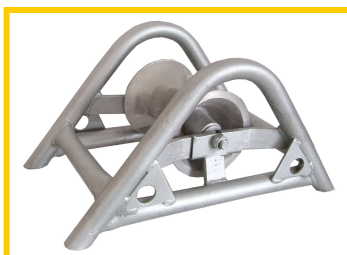

PLUMETOP®

Kabelové válečky

Kabelový váleček KR 500

rozměr válečku 760x500x460 mm
váha 16,4 kg

Kabelový váleček rovný SCR 125/135

rozměr rolny 125/60x150 mm
rozměr válečku 250x230x240 mm
váha 4,3 kg

Kabelový váleček rovný SCR 125/210

rozměr rolny 125/60x150 mm
rozměr válečku 400x280x300 mm
váha 5,8 kg

Kabelový váleček rovný – speciál SCR S180

rozměr rolny 125/60x150 mm
rozměr válečku 420x200x240 mm
váha 6,3 kg

Kabelový váleček rohový CCR 3/125

rozměr rolny 125/60x150 mm
rozměr válečku 620x310x280 mm
váha 12,0 kg

Kabelové válečky

Naváděcí ocelové pouzdro CLT

CLT/60	Ø 55 - 62 mm	1,6 kg
CLT/80	Ø 76 - 82 mm	1,9 kg
CLT/90	Ø 89 - 95 mm	2,0 kg
CLT/100	Ø 97 - 104 mm	2,4 kg
CLT/120	Ø115 -124 mm	2,6 kg
CLT/150	Ø146 -154 mm	4,3 kg

Naváděcí ocelové pouzdro CLR (se 4 ocelovými rolnami)

CLR/80	Ø 76 - 82 mm	4,5 kg
CLR/90	Ø 89 - 95 mm	4,5 kg
CLR/100	Ø 97 -104 mm	5,0 kg
CLR/120	Ø 115 -124 mm	5,5 kg
CLR/150	Ø 146 -154 mm	6,5 kg

Kabelový váleček šachtový ACR 3/125