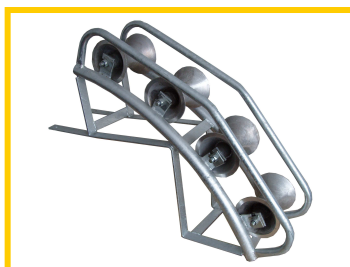

Kabelový váleček šachtový ACR 4/125

rozměr rolny 125/60x150 mm
rozměr válečku 830x600x230 mm, R= 700 mm
váha 18,5 kg